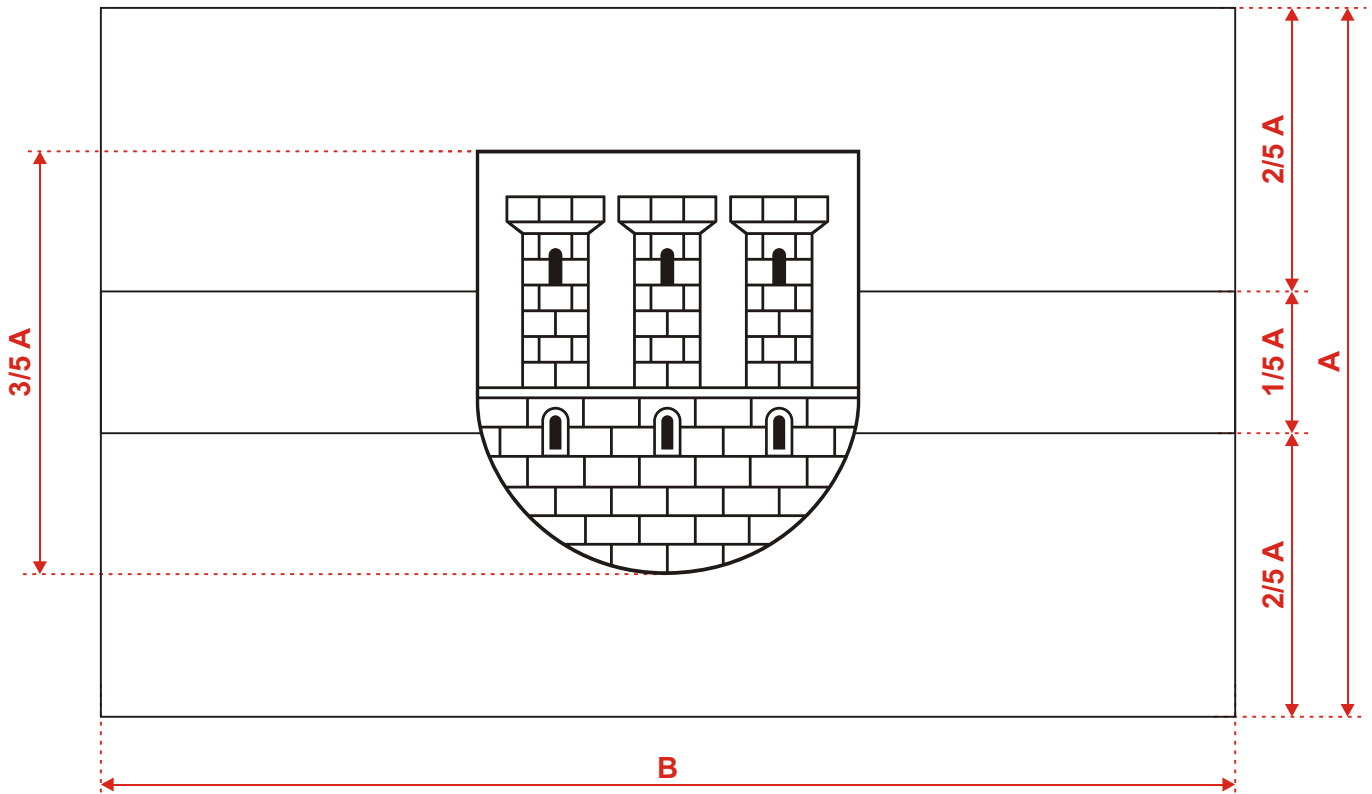

FLAGA GMINY BIELAWY

POWIAT ŁOWICKI, WOJEWÓDZTWO ŁÓDZKIE

A:B = 5:8

SPOSÓB WYKREŚLANIA FLAGI GMINY