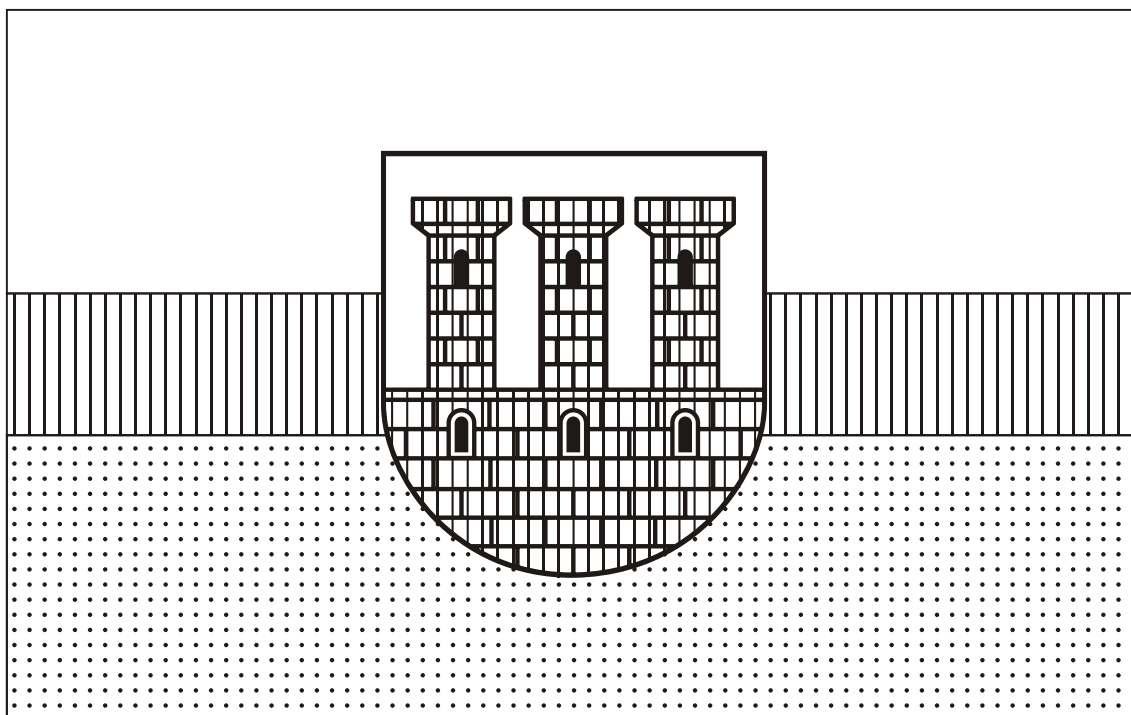

FLAGA GMINY BIELAWY

POWIAT ŁOWICKI, WOJEWÓDZTWO ŁÓDZKIE

WZÓR BARWNY FLAGI GMINY

Flagą Gminy Bielawy jest prostokąt o proporcjach szerokości do długości jak 5:8 dzielony na trzy pasy. Górny pas biały o szerokości 2/5, środkowy pas czerwony o szerokości 1/5, dolny pas żółty o szerokości 2/5 szerokości flagi. Centralnie na pładze umieszczony Herb Gminy Bielawy o wysokości 3/5 szerokości flagi.

ŻÓŁTA
Pantone 109

BIAŁA

CZERWONA
Pantone Warm Red

CZARNA
Pantone Process Black

FLAGA GMINY BIELAWY

POWIAT ŁOWICKI, WOJEWÓDZTWO ŁÓDZKIE

WZÓR CZARNO-BIAŁY FLAGI GMINY SZRAFOWANY

Flagą Gminy Bielawy jest prostokąt o proporcjach szerokości do długości jak 5:8 dzielony na trzy pasy. Górny pas biały o szerokości $\frac{2}{5}$, środkowy pas czerwony o szerokości $\frac{1}{5}$, dolny pas żółty o szerokości $\frac{2}{5}$ szerokości flagi. Centralnie na fładze umieszczony Herb Gminy Bielawy o wysokości $\frac{3}{5}$ szerokości flagi.

ŻÓŁTA

BIAŁA

CZERWONA

CZARNA

FLAGA GMINY BIELAWY

POWIAT ŁOWICKI, WOJEWÓDZTWO ŁÓDZKIE

WZÓR RYSUNKOWY FLAGI GMINY

Flagą Gminy Bielawy jest prostokąt o proporcjach szerokości do długości jak 5:8 dzielony na trzy pasy. Górny pas biały o szerokości $\frac{2}{5}$, środkowy pas czerwony o szerokości $\frac{1}{5}$, dolny pas żółty o szerokości $\frac{2}{5}$ szerokości flagi. Centralnie na fładze umieszczony Herb Gminy Bielawy o wysokości $\frac{3}{5}$ szerokości flagi.