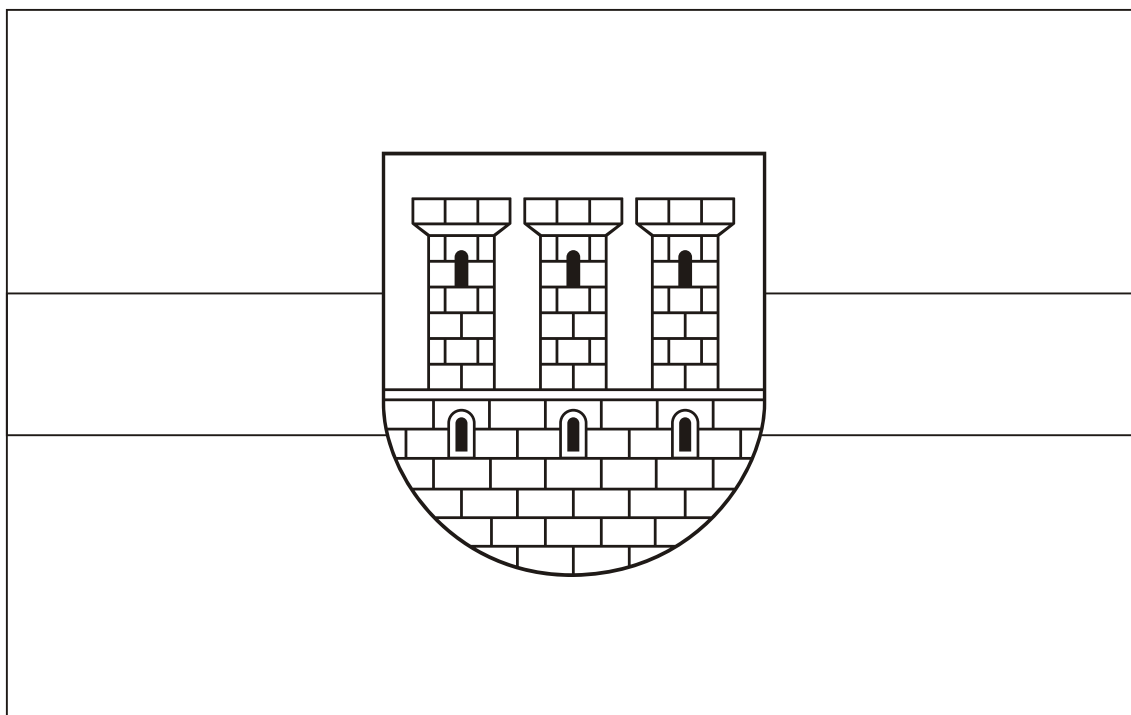

FLAGA GMINY BIELAWY

POWIAT ŁOWICKI, WOJEWÓDZTWO ŁÓDZKIE

WZÓR BARWNY FLAGI GMINY

Flagą Gminy Bielawy jest prostokąt o proporcjach szerokości do długości jak 5:8 dzielony na trzy pasy. Górny pas biały o szerokości 2/5, środkowy pas czerwony o szerokości 1/5, dolny pas żółty o szerokości 2/5 szerokości flagi. Centralnie na pładze umieszczony Herb Gminy Bielawy o wysokości 3/5 szerokości flagi.

ŻÓŁTA
Pantone 109

BIAŁA

CZERWONA
Pantone Warm Red

CZARNA
Pantone Process Black

FLAGA GMINY BIELAWY

POWIAT ŁOWICKI, WOJEWÓDZTWO ŁÓDZKIE

WZÓR CZARNO-BIAŁY FLAGI GMINY SZRAFOWANY

Flagą Gminy Bielawy jest prostokąt o proporcjach szerokości do długości jak 5:8 dzielony na trzy pasy. Górny pas biały o szerokości $\frac{2}{5}$, środkowy pas czerwony o szerokości $\frac{1}{5}$, dolny pas żółty o szerokości $\frac{2}{5}$ szerokości flagi. Centralnie na fładze umieszczony Herb Gminy Bielawy o wysokości $\frac{3}{5}$ szerokości flagi.

ŻÓŁTA

BIAŁA

CZERWONA

CZARNA

FLAGA GMINY BIELAWY

POWIAT ŁOWICKI, WOJEWÓDZTWO ŁÓDZKIE

WZÓR RYSUNKOWY FLAGI GMINY

Flagą Gminy Bielawy jest prostokąt o proporcjach szerokości do długości jak 5:8 dzielony na trzy pasy. Górny pas biały o szerokości $\frac{2}{5}$, środkowy pas czerwony o szerokości $\frac{1}{5}$, dolny pas żółty o szerokości $\frac{2}{5}$ szerokości flagi. Centralnie na fładze umieszczony Herb Gminy Bielawy o wysokości $\frac{3}{5}$ szerokości flagi.