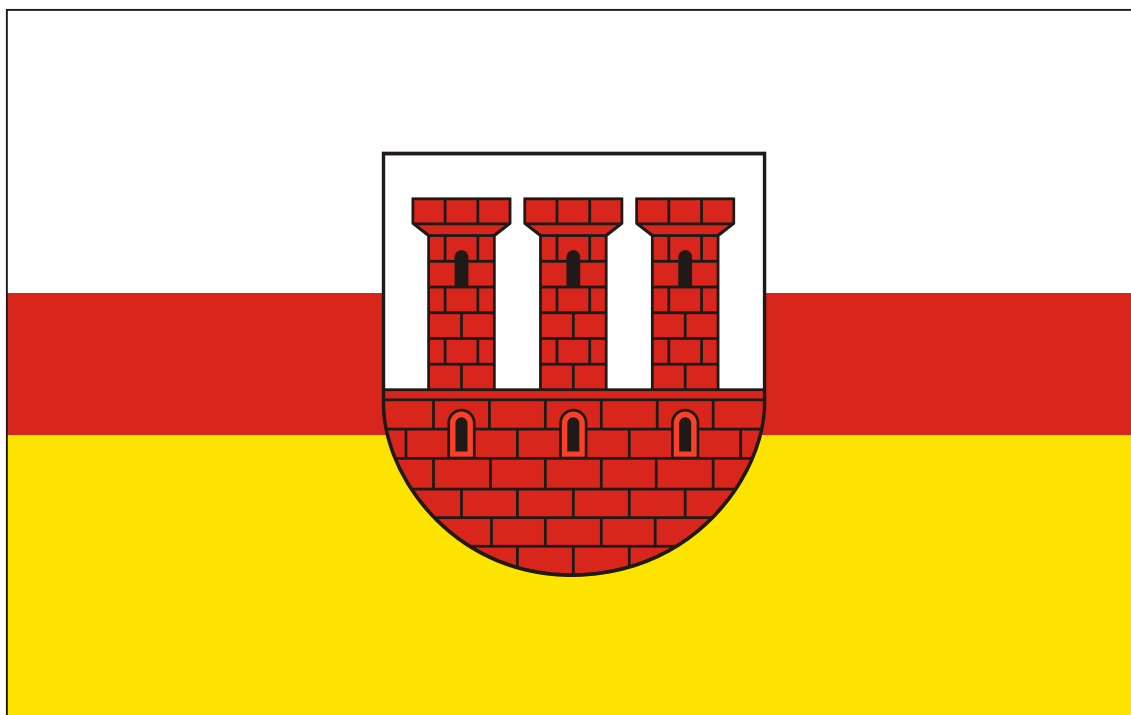

FLAGA GMINY BIELAWY

POWIAT ŁOWICKI, WOJEWÓDZTWO ŁÓDZKIE

WZÓR BARWNY FLAGI GMINY

Flagą Gminy Bielawy jest prostokąt o proporcjach szerokości do długości jak 5:8 dzielony na trzy pasy. Górny pas biały o szerokości 2/5, środkowy pas czerwony o szerokości 1/5, dolny pas żółty o szerokości 2/5 szerokości flagi. Centralnie na pładze umieszczony Herb Gminy Bielawy o wysokości 3/5 szerokości flagi.

ŻÓŁTA
Pantone 109

BIAŁA

CZERWONA
Pantone Warm Red

CZARNA
Pantone Process Black

FLAGA GMINY BIELAWY

POWIAT ŁOWICKI, WOJEWÓDZTWO ŁÓDZKIE

WZÓR CZARNO-BIAŁY FLAGI GMINY SZRAFOWANY

Flagą Gminy Bielawy jest prostokąt o proporcjach szerokości do długości jak 5:8 dzielony na trzy pasy. Górny pas biały o szerokości $\frac{2}{5}$, środkowy pas czerwony o szerokości $\frac{1}{5}$, dolny pas żółty o szerokości $\frac{2}{5}$ szerokości flagi. Centralnie na fładze umieszczony Herb Gminy Bielawy o wysokości $\frac{3}{5}$ szerokości flagi.

ŻÓŁTA

BIAŁA

CZERWONA

CZARNA

FLAGA GMINY BIELAWY

POWIAT ŁOWICKI, WOJEWÓDZTWO ŁÓDZKIE

WZÓR RYSUNKOWY FLAGI GMINY

Flagą Gminy Bielawy jest prostokąt o proporcjach szerokości do długości jak 5:8 dzielony na trzy pasy. Górny pas biały o szerokości $\frac{2}{5}$, środkowy pas czerwony o szerokości $\frac{1}{5}$, dolny pas żółty o szerokości $\frac{2}{5}$ szerokości flagi. Centralnie na fładze umieszczony Herb Gminy Bielawy o wysokości $\frac{3}{5}$ szerokości flagi.