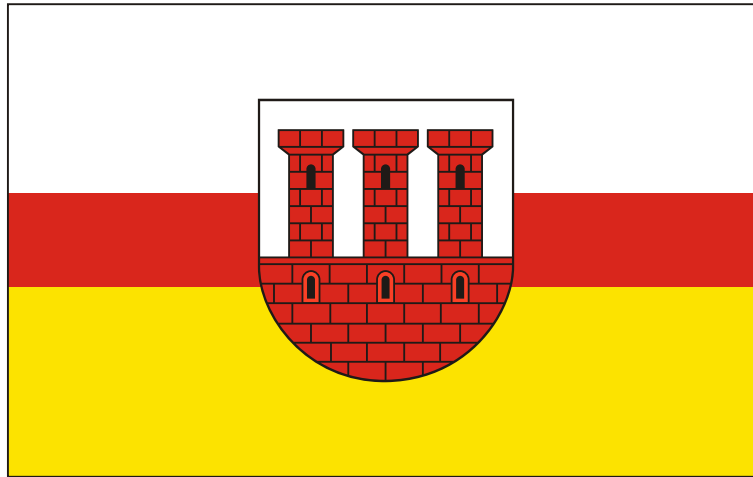

FLAGA GMINY BIELAWY

POWIAT ŁOWICKI, WOJEWÓDZTWO ŁÓDZKIE

IDENTYFIKACJA BARW FLAGI GMINY

nazwa	oznaczenie wg systemu PANTONE	oznaczenie wg systemu ORACAL	oznaczenie wg systemu CMYK	kod graficzny barw	wzorce barw
BIAŁA	vacat	ORACAL white 641-010	<table border="1"> <tr><td>Cyan</td><td>0 %</td></tr> <tr><td>Magenta</td><td>0 %</td></tr> <tr><td>Yellow</td><td>0 %</td></tr> <tr><td>Black</td><td>0 %</td></tr> </table>		
CZERWONA	PANTONE WARM RED	ORACAL light red 641-032	<table border="1"> <tr><td>Cyan</td><td>0 %</td></tr> <tr><td>Magenta</td><td>100 %</td></tr> <tr><td>Yellow</td><td>100 %</td></tr> <tr><td>Black</td><td>0 %</td></tr> </table>	|||||	
ŻÓŁTA	PANTONE 109	ORACAL yellow 641-021	<table border="1"> <tr><td>Cyan</td><td>0 %</td></tr> <tr><td>Magenta</td><td>9 %</td></tr> <tr><td>Yellow</td><td>94 %</td></tr> <tr><td>Black</td><td>0 %</td></tr> </table>	.....	
CZARNA	PANTONE Process Black	ORACAL black 641-070	<table border="1"> <tr><td>Cyan</td><td>0 %</td></tr> <tr><td>Magenta</td><td>0 %</td></tr> <tr><td>Yellow</td><td>0 %</td></tr> <tr><td>Black</td><td>100 %</td></tr> </table>	|||||